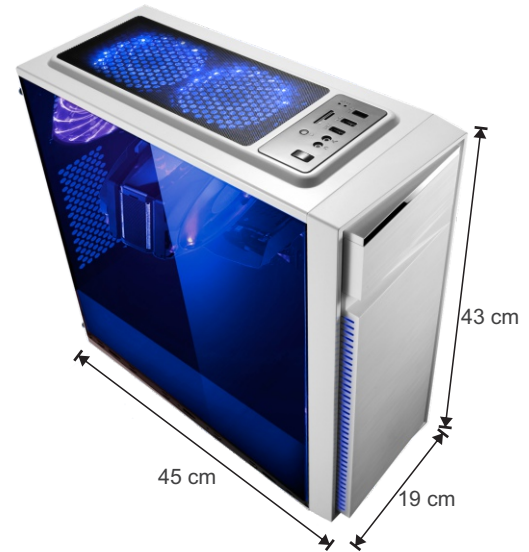

## GABINETE GAMER BG-015 WHITE

O Gabinete Bluecase BG-015 White é um gabinete da linha Bluecase Gamer para quem deseja montar um servidor ou computador gamer com excelente custo-benefício. Possui design moderno e a qualidade Bluecase, possui chapa resistente, parafusos recartilhados, filtro de ar, USB 3.0 e suporte para até 5 fans (ventoinhas).

### Especificações

- Gabinete Bluecase BG-015
- Compatível com placa mãe ATX e Micro ATX;
- Chapa SPCC com 0,5mm de espessura;
- 1 baia externa de 5,25";
- 2 baias de 3,5";
- Suporte para SSD de 2,5";
- 7 slots de expansão;
- 1x USB 3.0;
- 1x USB 1.1 /2.0;
- Áudio e microfone frontal (P2);
- Suporte para até 5 fans (ventoinhas);
- Suporte para placa de vídeo: Até 36cm;
- Com parafusos traseiros recartilhados;
- Tampa lateral transparente;
- Cor: Branca.

Filtro de ar

Entradas para audio

USB 3.0

Parafusos traseiros recartilhados

Suporte para até 5 fans