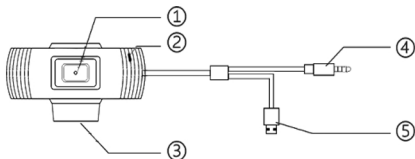

MANUAL DE INSTRUÇÕES

WEBCAM HD 720P
BWEB720P-01

MANUAL DE INSTRUÇÕES

- 1 Lente HD 720P
- 2 Microfone
- 3 Cavalete

- 4 Plug P2 3.5 mm
- 5 USB

Especificações técnicas

Driver	Plug & Play	Cabo USB	120 cm
Frequência	50Hz, 60Hz	Resolução	1280*720
Formato de foto	Bmp, Jpg	Interface	USB 2.0
Sensor	cmos	Filtro	Redução de ruídos
Contraste	WB automático	Foco	20 MM-Extreme
TWAN	Suporte a softwares de video conferência		
VM Engine	180M / BMP alta velocidade de processamento		
Compatibilidade	Windows XP, Vista, 7, 8 e 10		