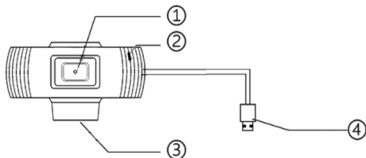

MANUAL DE INSTRUÇÕES

WEBCAM FULL HD 1080P
BWEB1080P-01

MANUAL DE INSTRUÇÕES

- 1 Lente HD 720P
- 2 Microfone
- 3 Cavalete

4 USB

Especificações técnicas

Driver	Plug & Play	Cabo USB	120 cm
Frequência	50Hz, 60Hz	Resolução	1920*1080
Formato de foto	Bmp, Jpg	Interface	USB 2.0
Sensor	cmos	Filtro	Redução de ruídos
Contraste	WB automático	Foco	20 MM-Extreme
TWAN	Suporte a softwares de video conferência		
VM Engine	180M / BMP alta velocidade de processamento		
Compatibilidade	Windows XP, Vista, 7, 8 e 10		