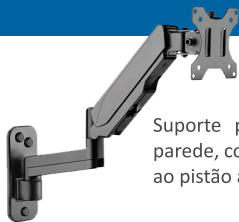

SUPORE ARTICULADO PARA MONIINTOR C/ PISTÃO A GÁS

BSPMTG01-1

Suporte para monitor instalação diretamente na parede, com articulação e movimentos suaves graças ao pistão a gás que equipa o braço tri-articulado.

INCLINAÇÃO
+/- 35°

**PISTÃO
A GÁS**

GIRO DE TELA
Até 360°

FÁCIL INSTALAÇÃO
Já vem montado!

COMPACTO
Com organizado
de cabos

COMPATIBILIDADE

Indicado para monitores de 17" a 27", com peso de até 9KG, compatíveis com o padrão VESA nas medidas 75x75mm e 100x100mm.

17" - 27"

Até 9kg

VESA

*Padrão VESA = Distância horizontal e vertical entre furos para fixação traseira do televisor ou monitor. **Consulte a compatibilidade de seu monitor ou televisor.

**ACESSE
O MANUAL**