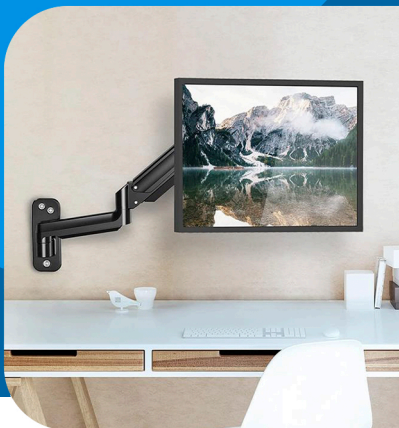

SUPORE ARTICULADO PARA MONIINTOR C/ PISTÃO A GÁS

BSPMTG01-1

Suporte para monitor instalação diretamente na parede, com articulação e movimentos suaves graças ao pistão a gás que equipa o braço tri-articulado.

INCLINAÇÃO
+/- 35°

**PISTÃO
A GÁS**

GIRO DE TELA
Até 360°

FÁCIL INSTALAÇÃO
Já vem montado!

COMPACTO
Com organizado
de cabos

COMPATIBILIDADE

Indicado para monitores de 17" a 27", com peso de até 9KG, compatíveis com o padrão VESA nas medidas 75x75mm e 100x100mm.