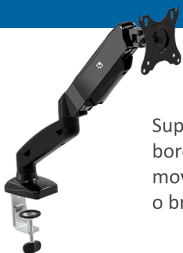

# SUPORE ARTICULADO C/ PISTÃO A GÁS

**BSMTG01-1**

Suporte para monitor com instalação diretamente na borda ou no centro da sua mesa, com articulação e movimentos suaves graças ao pistão a gás que equipa o braço tri-articulado.

**INCLINAÇÃO**  
Tilt  $\pm 90^\circ$

**ALTURA**  
De até 410mm

**GIRO DE TELA**  
Até  $360^\circ$

**COMPACTO**  
Com organizadores  
de cabo

**COM PISTÃO  
A GÁS**

**FÁCIL INSTALAÇÃO**  
Já vem montado!

## COMPATIBILIDADE

Indicado para monitores de 13" a 27", com peso de até 6,5KG, compatíveis com o padrão VESA nas medidas 75x75mm e 100x100mm.

13" - 27"

Até 6.5kg

VESA

\*Padrão VESA = Distância horizontal e vertical entre furos para fixação traseira do televisor ou monitor. \*\*Consulte a compatibilidade de seu monitor ou televisor.