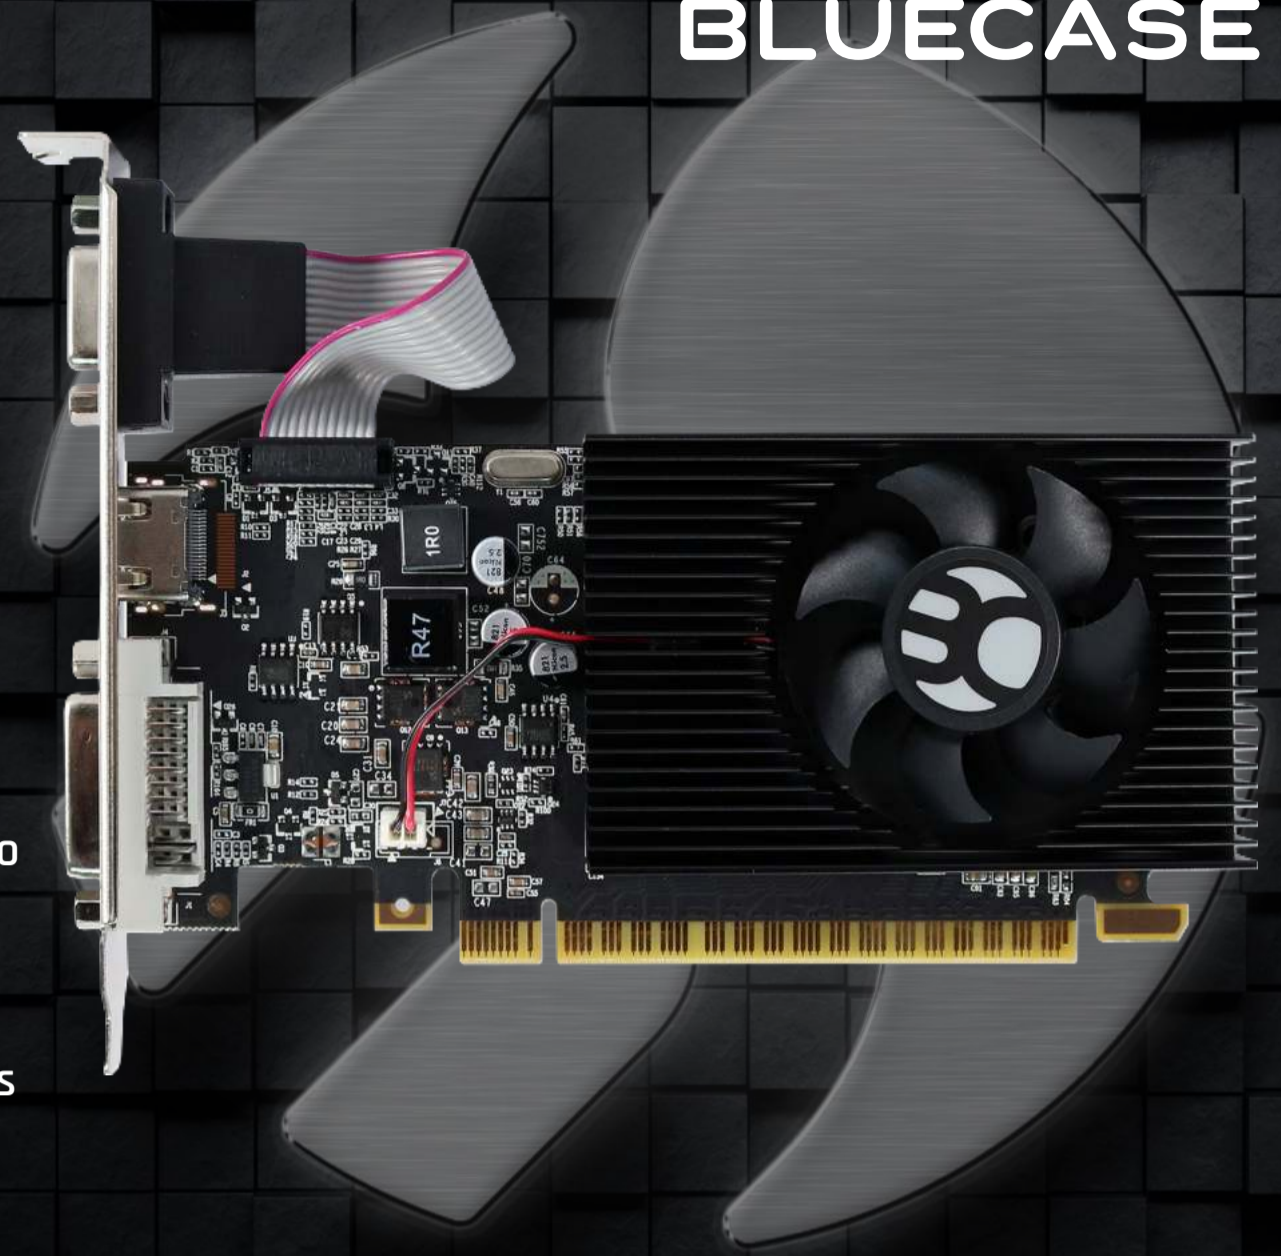


**GEFORCE**
BLUECASE

PLACA DE VÍDEO GT 730

Buscando por uma placa de vídeo com processamento gráfico aliado a baixo custo? A Bluecase® GT 730 é ideal para você.

Com 2GB de RAM DDR3 e interface de 128 bits, é o modelo indicado para computadores de escritório com processadores sem vídeo integrado ou computadores gamer de entrada. Com ela, você poderá reproduzir conteúdos de vídeo em alta definição.

Especificação do chip gráfico	
Chip	GF108
Nvidia CUDA® Cores	96
Clock do GPU	700 MHz
Especificações de memória	
Capacidade de memória	2 GB
Tipo de memória	DDR3
Interface de memória	128 bits
Clock de memória efetivo	1333 MHz
Total de largura de banda de memória	21,3 GB/s
Suporte de tecnologia	
Microsoft DirectX®	11
OpenGL	4.4
Interface	PCI-Express x16 2.0
Sistemas operacionais	Windows, Linux e MAC OS
Conectores de saída	HDMI, DVI-D e VGA (D-SUB)
Vários monitores	Até 02(dois)
Resolução digital máxima	2560x1600
Fonte de alimentação recomendada	300W ¹ / ¹ Não requer conector extra de energia.
Dimensões da Placa	
Altura	22mm (1 slot)
Comprimento	160mm
Largura	70mm
Espelho para Low Profile	Sim, acompanha o produto.
BOX Part number	BP-GT730-2GD3DBX
BOX EAN	0609963069538