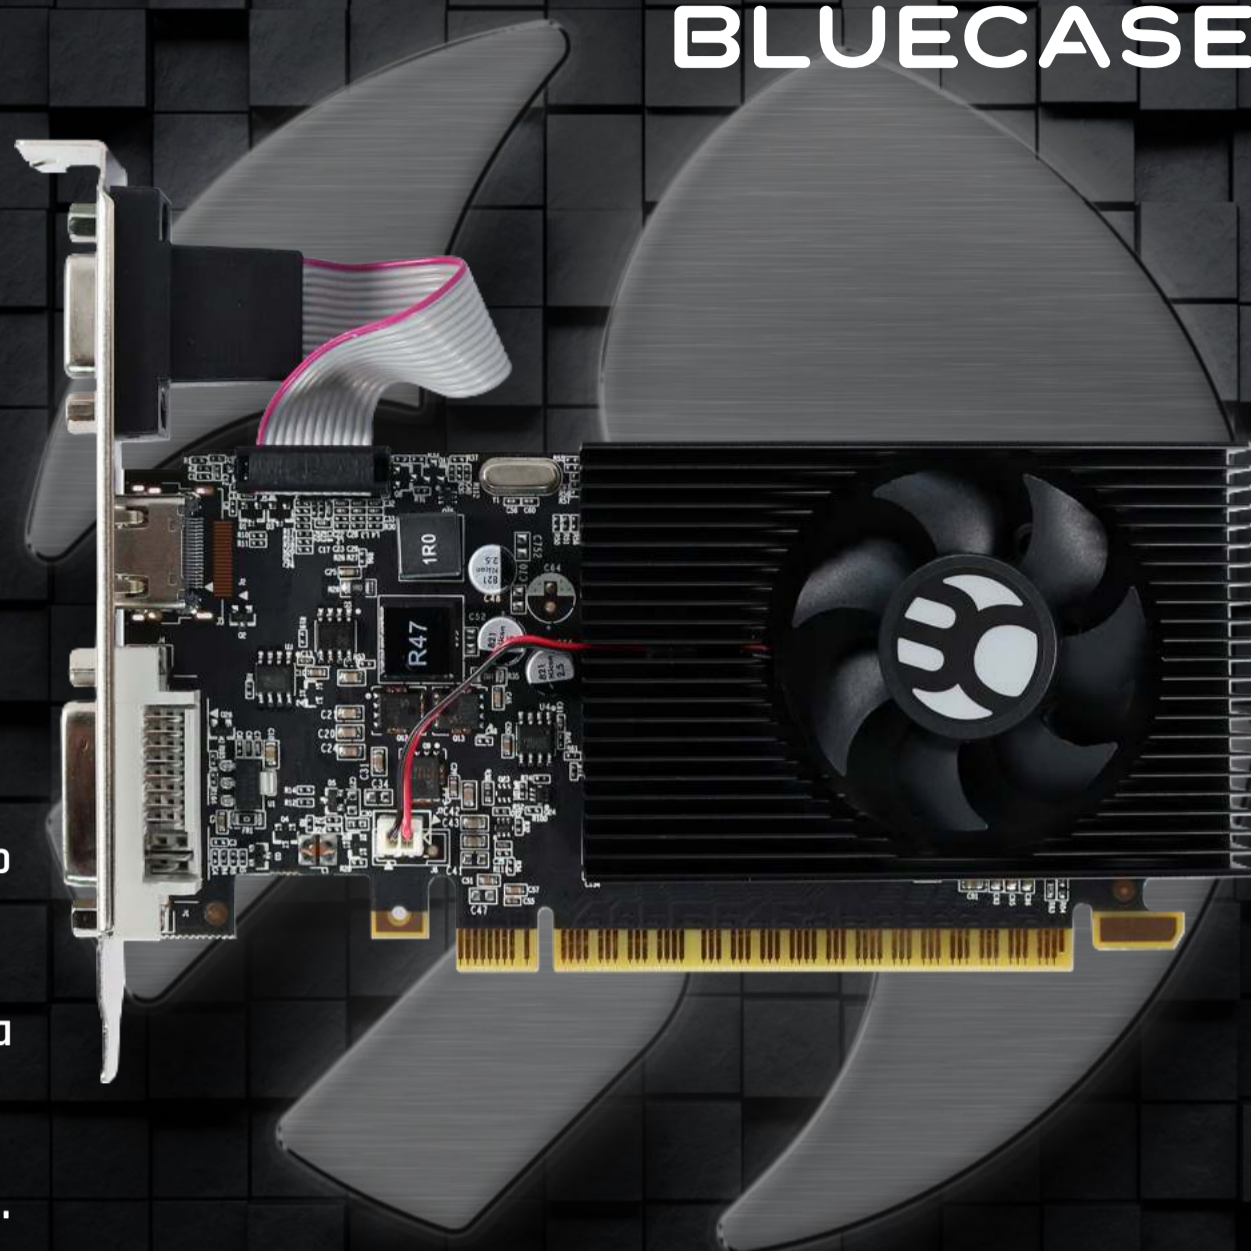


**GEFORCE**
BLUECASE

PLACA DE VÍDEO GT 610

Buscando uma placa de vídeo com um processamento gráfico aliado a baixo custo? A Bluecase® GT 610 é ideal para você.

Com 1GB de RAM DDR3, interface de 64 bits e 2,5x mais rápida que a GT 210, é o modelo indicado para computadores de escritório com processadores sem vídeo integrado. Com ela, você poderá reproduzir conteúdos de vídeo em alta definição.

Especificação do chip gráfico	
Chip	GF119
Nvidia CUDA® Cores	48
Clock do GPU	810 MHz
Especificações de memória	
Capacidade de memória	1 GB
Tipo de memória	DDR3
Interface de memória	64 bits
Clock de memória efetivo	1000 Mhz
Total de largura de banda de memória	8 GB/s
Suporte de tecnologia	
Microsoft DirectX®	11
OpenGL	4.2
Interface	PCI-Express x16 1.1
Sistemas operacionais	Windows, Linux e MAC OS
Conectores de saída	HDMI, DVI-D e VGA (D-SUB)
Vários monitores	Até 02 (dois)
Resolução digital máxima	2560x1600
Fonte de alimentação recomendada	300W ¹ / ¹ Não requer conector extra de energia.
Dimensões da Placa	
Altura	22mm (1 slot)
Comprimento	160mm
Largura	70mm
Espelho para Low Profile	Sim, acompanha o produto.
BOX Part number	BP-GT610-1GD3DBX
BOX EAN	0609963069507