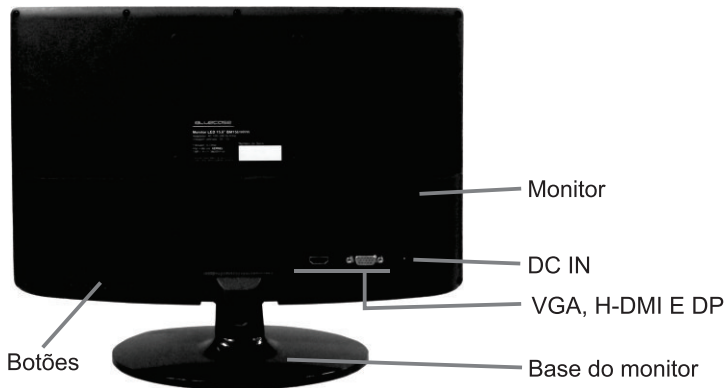

## Características:

- Tamanho 15.4 "
- Resolução 1920x1200
- Taxa de atualização 60Hz
- Tempo de resposta: 5ms
- Tipo de painel: TN
- Área ativa: 331,2 (H) × 207 (V) mm
- Distância entre pontos: 0,08625 × 0,25875 mm
- Proporção da imagem: 16:10
- Brilho típico: 250 cd / m<sup>2</sup> (tipo)
- Número de cores: 16,7M
- Ângulo (H / V) :80/80/70/70 (Typ.) (CR≥10)
- Interface: HDMI, VGA, DC

## Botões

Utilize os botões para ajustar as configurações de imagem, cor e tela conforme preferência do usuário.

- 1 - Para ligar o monitor, pressione o botão **POWER**.
- 2 - Para ajuste automático da imagem pressione o botão **AUTO**.
- 3 - Para acessar o menu. Pressione o botão **MENU**.
- 4 - Para navegar no menu, pressione os botões **DOWN** ou **UP**.
- 5 - O item de menu que estiver selecionado estará marcado com a coloração diferente.
- 6 - Pressione o botão **MENU** para selecionar a função desejada.
- 7 - Para aumentar ou diminuir os valores da função deseje, pressione os botões **DOWN** ou **UP**.
- 8 - Após realizar as alterações, pressione **AUTO** para retornar ao menu anterior. Pressione outra vez o botão **AUTO** para sair do menu principal.