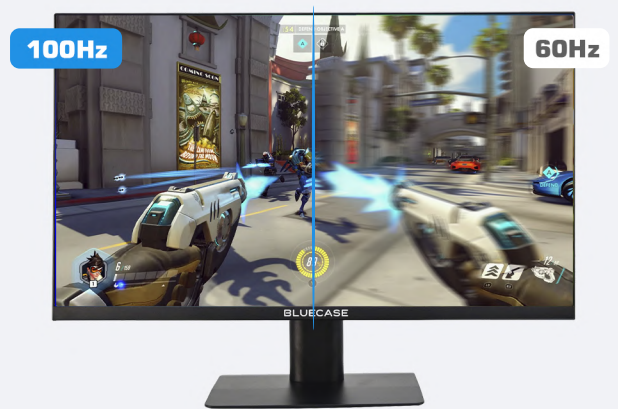

10bit
HDMI*

*Compatibilidade 10bit apenas com HDMI.

MONITOR 23,8"

COLORPLUS

BM24FFH2GW

ESPECIFICAÇÕES

Tamanho	23,8"
Resolução máxima	1920x1080 pixels Full HD
Taxa de atualização máxima	100 Hz
Tipo de painel	VA SG2381B01-1
Tratamento anti-reflexo	Sim
Proporção	16:9
Iluminação	LED
Brilho	250 cd/m ²
Contraste	4000:1
Contraste dinâmico (DCR)	1.000.000:1
Número de cores (bits)	1,07 Bilhões de cores 10-bits@HDMI 6,7 Milhões de cores 8-bits@VGA (D-sub)
Gama de cores	100% sRGB, 88% NTSC, 85% Adobe RGB, 91% DCI-P3
Ângulo de visão	178° / 178°
Tempo de resposta	5ms
Interface	HDMI (1.4) e VGA (D-SUB)
Alimentação de energia	DC 12V 2,6A
Tipo de fonte	Externa / Bivolt (110V ~ 220V) / Frequência 50 ~ 60Hz
Consumo de energia	Em operação ≤ 32 W ; Standby ≤ 0,5 W
VESA	100x100mm
Ângulos de inclinação (Tilt)	Até 5° para frente e até 15° para trás
Idioma do menu	Português, Espanhol, Chinês e Inglês
Temperatura de armazenamento	-20 ~ 60 °C
Temperatura de funcionamento	0 ~ 50 °C
Extras	'Modo HDR, Modo Game, AdaptiveSync, ClearView e LightSafe
Peso/Peso sem embalagem	4,37 kg / 3,15 kg
Dimensões do produto (AxLxC)	400x200x540mm (com pedestal) 320 x 45 x 540mm (sem pedestal)
Dimensões da embalagem (AxLxC)	380x125x592mm
Conteúdo da embalagem	01x Monitor BM24FFH2GW 01x Cabo HDMI 1.4 01x Fonte externa de alimentação bivolt 01x Manual de instruções
Acompanha cabo	HDMI (1.4)
Part number	BM24FFH2GWBX
EAN	0609963070121

sRGB 100%

Cores vibrantes e precisas. Os jogadores podem desfrutar de detalhes visuais impressionantes, mergulhando em um mundo de cores vivas e emocionantes.

Taxa de atualização de 100Hz e tempo de resposta de 5ms, você estará sempre à frente, até nas fases mais desafiadoras.