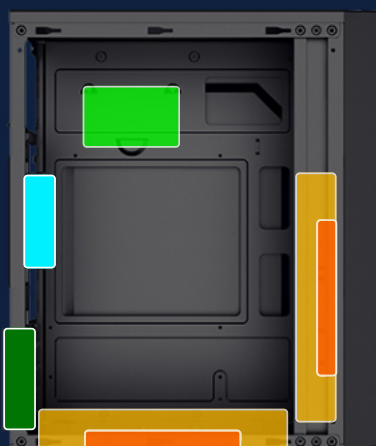

LED RGB

ACOMPANHA 1
FAN 80MM

ACOMPANHA
FONTE 230W

GABINETE COM FONTE BG-2305

ESPECIFICAÇÕES

- Acompanha fonte: BLU 230 ATX com cabo de força;
- Compatibilidade com placas mãe mATX e mini-ITX;
- Fans suportados:
 - Painel frontal: Não suportado;
 - Painel superior: Não suportado;
 - Painel traseiro: 1 (um) 80mm (INCLUSO);
 - Janela lateral: 1 (um) 120mm;
- Material da frontal: Plástico ABS;
- Tamanho máximo de GPU suportado: 250mm;
- Tamanho máximo de CPU cooler suportado: 150mm;
- Espaço disponível para cable management: 10mm;
- Espessura da chapa: 0,4mm;
- Slots para HDD/SSD 2,5": até 3 (três) unidades¹;
- Slots para HDD 3,5": 2 (dois) unidades¹;
- Slots de expansão: 4 (quatro) slots de expansão;
- Botões no painel: 1 (um) Botão Power, 1 (um) Botão Reset, 2 (dois) USB 2.0, 2 (dois) Audio jacks (speaker e microfone).

¹Atenção! A área de instalação inferior e frontal é compartilhada para unidades 3,5" ou 2,5". Será possível instalar apenas um tipo de unidade.

BAIAS E COMPATIBILIDADE

- Fonte ATX
- Mini-ITX
- mATX
- Cooler CPU até 150mm

- GPU até 250mm
- Slots HDD/SSD 2,5"
- Slots HDD 3,5"
- Slots SSD 2,5"

- 4 slots de expansão
- Fan 80mm
- Fan 120mm