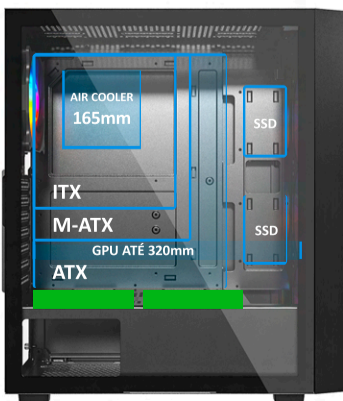

• FAN 120mm • WaterCooler 240mm • WaterCooler 360mm

Garantia Legal de 90 dias, de acordo com as condições oferecidas pela Bluecase e pelo Revendedor. Consulte mais informações em nossa Política de Garantia.