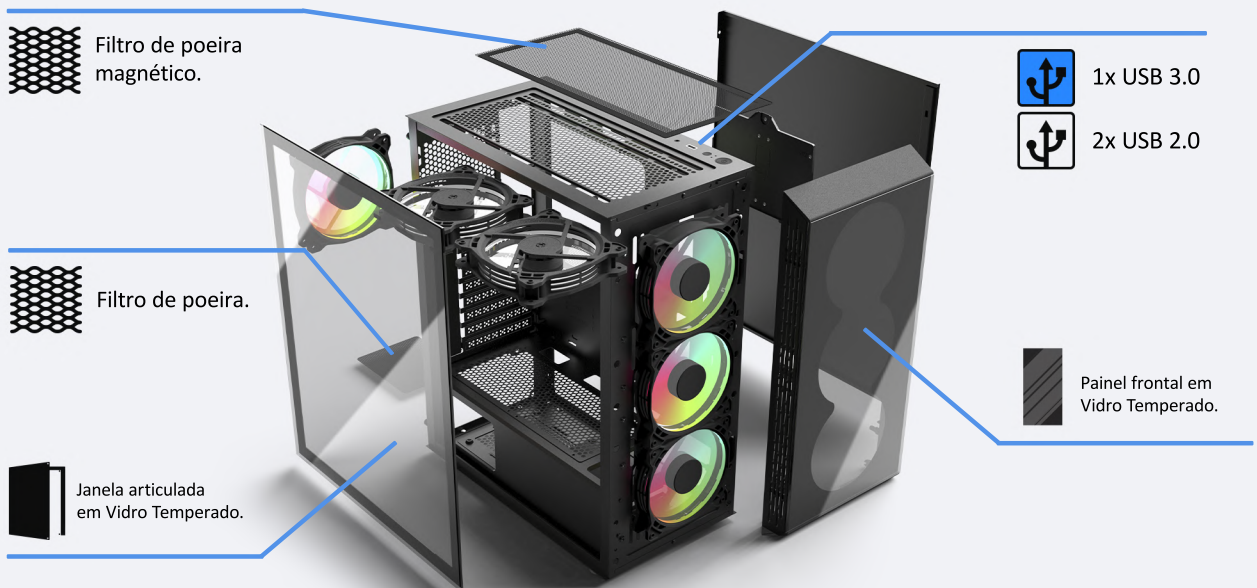

ONIX

BG-047

imagens meramente ilustrativas.

ESPECIFICAÇÕES

Acompanha Fonte	Não
Local da fonte	Inferior
PSU Cover	Sim
Baias externas 5,25	Não possui
Fans suportados - painel frontal	3x 120mm
Fans suportados - painel superior	2x 120mm
Fans suportados - painel traseiro	1x 120mm
Fans suportados - Inferior	0
Janela lateral	Vidro Temperado + Trava 335 x 350mm
Compatibilidade com Watercooler	360mm Frontal
Material da frontal	Vidro Temperado
Fita LED	Não
Tamanho máximo de GPU suportado	330mm
Tamanho máximo de CPU cooler suportado	160mm
Espaço disponível para cable management	18mm
Espessura da chapa	0,5mm
Slots para HDD/SSD 2,5"	4x
Slots para HDD 3,5"	2x
Slots de expansão	07 Slots
Painel	Power, Reset, HD Audio, USB 3.0 x1, USB 2.0 x2
Filtros	Painel superior e inferior
Compatibilidade com placas mãe mATX	Sim
Compatibilidade com placas mãe ATX	Sim
Compatibilidade com placas mãe mini-ITX	Sim
Medidas do gabinete(AxLxC)	449 x 200 x 390 mm
Medidas internas do gabinete ou chassis(AxLxC)	440 x 200 x 350 mm
Medidas da embalagem(AxLxC)	450 x 250 x 490 mm
Peso bruto	5,165 kg
Peso líquido	4,32 kg
Cores disponíveis	Preto
Part number	BG-047BX
EAN	0609963070336

FULL GLASS

Frontal e Lateral em Vidro Temperado

Um design moderno e elegante, com a janela lateral e frontal em vidro temperado. Essa característica permite uma ampla visualização dos componentes internos, realçando a estética do setup, especialmente para aqueles que investem em componentes com LEDs RGB e procuram um visual arrojado. Além disso, a janela lateral articulada e com trava facilita o acesso ao hardware, tornando o gabinete uma escolha ideal para gamers exigentes.