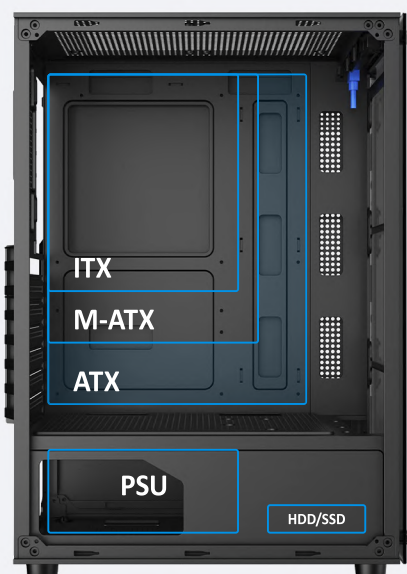

• FAN 120mm

Acompanha 4x FANs RGB

Garantia Legal de 90 dias, de acordo com as condições oferecidas pela Bluecase e pelo Revendedor. Consulte mais informações em nossa Política de Garantia.