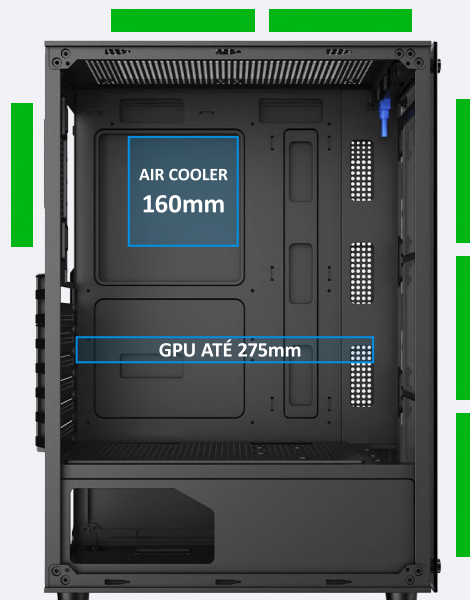

• FAN 120mm

Acompanha 4x FANs RGB

Garantia Legal de 90 dias, de acordo com as condições oferecidas pela Bluecase e pelo Revendedor. Consulte mais informações em nossa Política de Garantia.