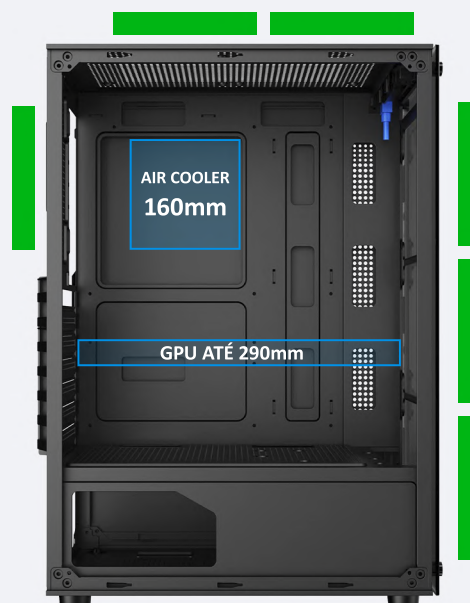

• FAN 120mm

Garantia Legal de 90 dias, de acordo com as condições oferecidas pela Bluecase e pelo Revendedor. Consulte mais informações em nossa Política de Garantia.