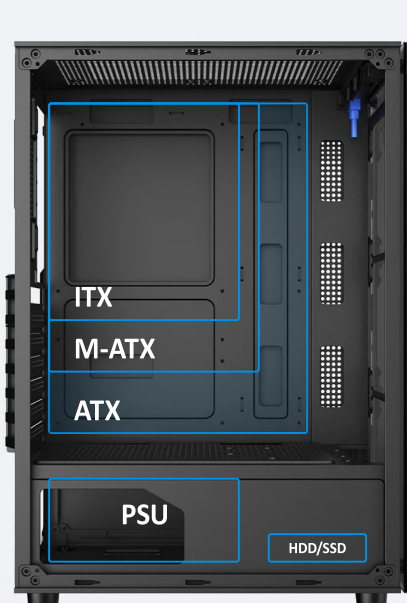

• FAN 120mm

Garantia Legal de 90 dias, de acordo com as condições oferecidas pela Bluecase e pelo Revendedor. Consulte mais informações em nossa Política de Garantia.