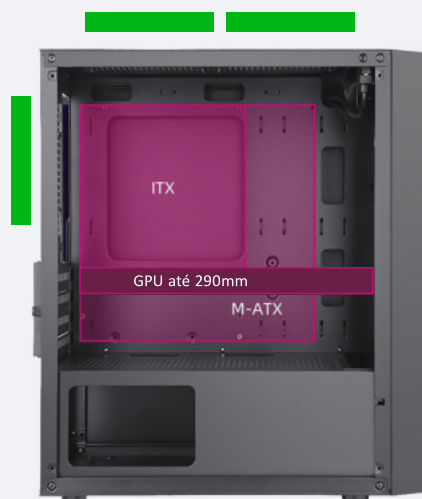

HELIX PRO

BG-044

Janela Lateral em Vidro Articulado

ESPECIFICAÇÕES

Acompanha Fonte	Não
Local da fonte	Inferior
PSU Cover	Sim
Baias externas 5,25	Não possui
Fans suportados - painel frontal	2x 120mm
Fans suportados - painel superior	2x 120mm
Fans suportados - painel traseiro	1x 120mm
Fans suportados - Inferior	2x 120mm
Janela lateral	Vidro Articulado - 373 x 300mm
Filtro de Poeira	1x Magnético na parte inferior 1x Interno na parte superior
Compatibilidade com Watercooler	Não suportado
Material da frontal	Plástico ABS e Mesh
Fita LED	Sim - 38 modos de iluminação
Tamanho máximo de GPU suportado	290mm
Tamanho máximo de CPU cooler suportado	155mm
Espaço disponível para cable management	17mm
Espessura da chapa	0,4mm
Slots para HDD/SSD 2,5"	3x ¹
Slots para HDD 3,5"	1x ¹
Slots de expansão	04 slots
Painel	Power, Reset, HD Audio, USB 3.0 x1, USB 2.0 x2
Compatibilidade com placas mãe mATX	Sim
Compatibilidade com placas mãe ATX	Não
Compatibilidade com placas mãe mini-ITX	Sim
Medidas do gabinete(AxLxC)	385 x 205 x 340mm
Medidas internas do gabinete ou chassis(AxLxC)	370 x 175 x 300mm
Medidas da embalagem(AxLxC)	400 x 258 x 430mm
Peso bruto	4,02 kg
Peso líquido	3,3 kg
Cores disponíveis	Preto
Part number	BG-044BX
EAN	0609963070305

Frontal com abertura lateral MESH

Essas aberturas em Mesh permitem um fluxo de ar mais eficiente, ajudando a manter seu computador resfriado durante o uso intenso.

ESTRUTURA

• FAN 120mm

Garantia Legal de 90 dias, de acordo com as condições oferecidas pela Bluecase e pelo Revendedor. Consulte mais informações em nossa Política de Garantia.