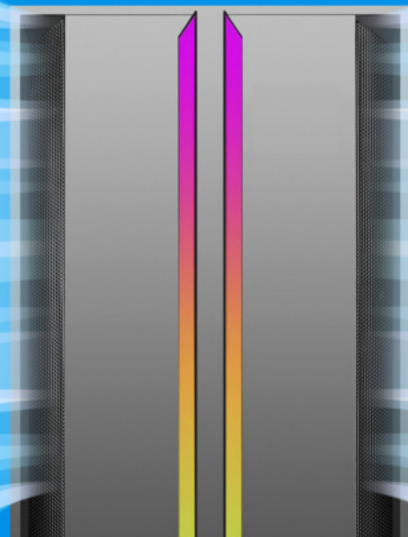

HELIX PRO

BG-044

Janela Lateral em Vidro Articulado

ESPECIFICAÇÕES

Acompanha Fonte	Não
Local da fonte	Inferior
PSU Cover	Sim
Baias externas 5,25	Não possui
Fans suportados - painel frontal	2x 120mm
Fans suportados - painel superior	2x 120mm
Fans suportados - painel traseiro	1x 120mm
Fans suportados - Inferior	2x 120mm
Janela lateral	Vidro Articulado - 373 x 300mm
Filtro de Poeira	1x Magnético na parte inferior 1x Interno na parte superior
Compatibilidade com Watercooler	Não suportado
Material da frontal	Plástico ABS e Mesh
Fita LED	Sim - 38 modos de iluminação
Tamanho máximo de GPU suportado	290mm
Tamanho máximo de CPU cooler suportado	155mm
Espaço disponível para cable management	17mm
Espessura da chapa	0,4mm
Slots para HDD/SSD 2,5"	3x ¹
Slots para HDD 3,5"	1x ¹
Slots de expansão	04 slots
Painel	Power, Reset, HD Audio, USB 3.0 x1, USB 2.0 x2
Compatibilidade com placas mãe mATX	Sim
Compatibilidade com placas mãe ATX	Não
Compatibilidade com placas mãe mini-ITX	Sim
Medidas do gabinete(AxLxC)	385 x 205 x 340mm
Medidas internas do gabinete ou chassis(AxLxC)	370 x 175 x 300mm
Medidas da embalagem(AxLxC)	400 x 258 x 430mm
Peso bruto	4,02 kg
Peso líquido	3,3 kg
Cores disponíveis	Preto
Part number	BG-044BX
EAN	0609963070305

Frontal com abertura lateral MESH

Essas aberturas em Mesh permitem um fluxo de ar mais eficiente, ajudando a manter seu computador resfriado durante o uso intenso.

ESTRUTURA

• FAN 120mm

Garantia Legal de 90 dias, de acordo com as condições oferecidas pela Bluecase e pelo Revendedor. Consulte mais informações em nossa Política de Garantia.