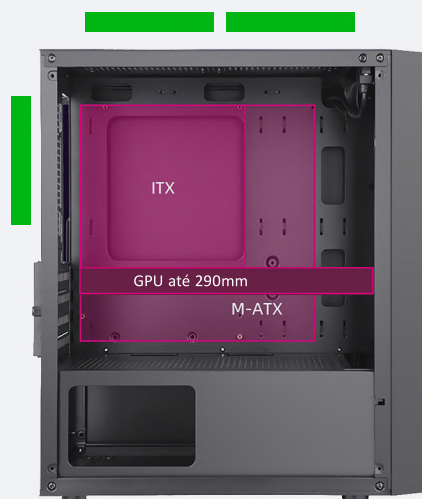

HELIX

BG-043

ESPECIFICAÇÕES

Acompanha Fonte	Não
Local da fonte	Inferior
PSU Cover	Sim
Baixas externas 5,25	Não possui
Fans suportados - painel frontal	2x 120mm
Fans suportados - painel superior	2x 120mm
Fans suportados - painel traseiro	1x 120mm
Fans suportados - Inferior	2x 120mm
Janela lateral	Acrílico - 373 x 300mm
Filtro de Poeira	1x Magnético na parte inferior 1x Interno na parte superior
Compatibilidade com Watercooler	Não suportado
Material da frontal	Plástico ABS e Mesh
Fita LED	Sim - 38 modos de iluminação
Tamanho máximo de GPU suportado	290mm
Tamanho máximo de CPU cooler suportado	155mm
Espaço disponível para cable management	17mm
Espessura da chapa	0,4mm
Slots para HDD/SSD 2,5"	3x¹
Slots para HDD 3,5"	1x¹
Slots de expansão	04 slots
Painel	Power, Reset, HD Audio, USB 3.0 x1, USB 2.0 x2
Compatibilidade com placas mãe mATX	Sim
Compatibilidade com placas mãe ATX	Não
Compatibilidade com placas mãe mini-ITX	Sim
Medidas do gabinete(AxLxC)	385 x 205 x 340mm
Medidas internas do gabinete ou chassis(AxLxC)	370 x 175 x 300mm
Medidas da embalagem(AxLxC)	400 x 258 x 430mm
Peso bruto	3,5 kg
Peso líquido	2,7 kg
Cores disponíveis	Preto
Part number	BG-043BX
EAN	0609963070282

Frontal com abertura lateral **MESH**

Essas aberturas em Mesh permitem um fluxo de ar mais eficiente, ajudando a manter seu computador resfriado durante o uso intenso.

ESTRUTURA

• FAN 120mm

Garantia Legal de 90 dias, de acordo com as condições oferecidas pela Bluecase e pelo Revendedor. Consulte mais informações em nossa Política de Garantia.