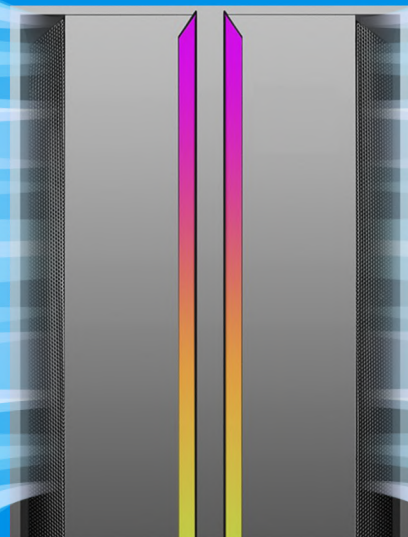

HELIX

BG-043

ESPECIFICAÇÕES

Acompanha Fonte	Não
Local da fonte	Inferior
PSU Cover	Sim
Baixas externas 5,25	Não possui
Fans suportados - painel frontal	2x 120mm
Fans suportados - painel superior	2x 120mm
Fans suportados - painel traseiro	1x 120mm
Fans suportados - Inferior	2x 120mm
Janela lateral	Acrílico - 373 x 300mm
Filtro de Poeira	1x Magnético na parte inferior 1x Interno na parte superior
Compatibilidade com Watercooler	Não suportado
Material da frontal	Plástico ABS e Mesh
Fita LED	Sim - 38 modos de iluminação
Tamanho máximo de GPU suportado	290mm
Tamanho máximo de CPU cooler suportado	155mm
Espaço disponível para cable management	17mm
Espessura da chapa	0,4mm
Slots para HDD/SSD 2,5"	3x¹
Slots para HDD 3,5"	1x¹
Slots de expansão	04 slots
Painel	Power, Reset, HD Audio, USB 3.0 x1, USB 2.0 x2
Compatibilidade com placas mãe mATX	Sim
Compatibilidade com placas mãe ATX	Não
Compatibilidade com placas mãe mini-ITX	Sim
Medidas do gabinete(AxLxC)	385 x 205 x 340mm
Medidas internas do gabinete ou chassis(AxLxC)	370 x 175 x 300mm
Medidas da embalagem(AxLxC)	400 x 258 x 430mm
Peso bruto	3,5 kg
Peso líquido	2,7 kg
Cores disponíveis	Preto
Part number	BG-043BX
EAN	0609963070282

Frontal com abertura lateral **MESH**

Essas aberturas em Mesh permitem um fluxo de ar mais eficiente, ajudando a manter seu computador resfriado durante o uso intenso.

ESTRUTURA

• FAN 120mm

Garantia Legal de 90 dias, de acordo com as condições oferecidas pela Bluecase e pelo Revendedor. Consulte mais informações em nossa Política de Garantia.