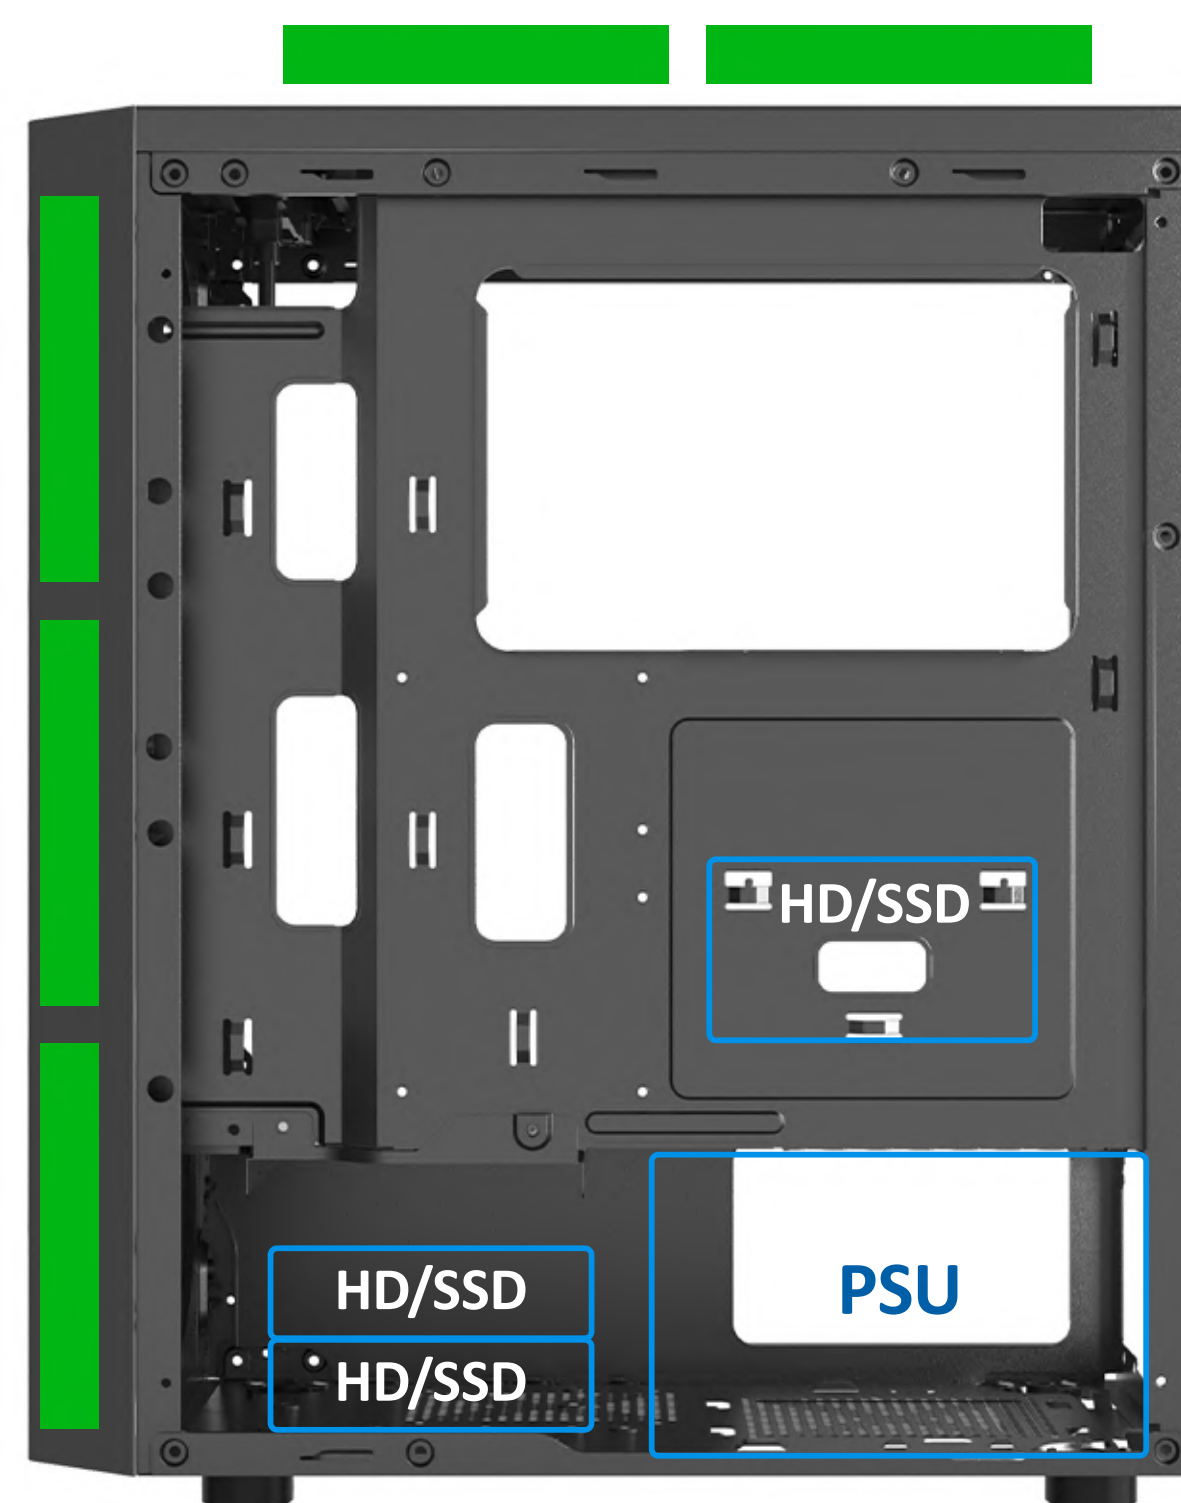

ESTRUTURA

FAN 120mm

Garantia Legal de 90 dias, de acordo com as condições oferecidas pela Bluecase e pelo Revendedor. Consulte mais informações em nossa Política de Garantia.