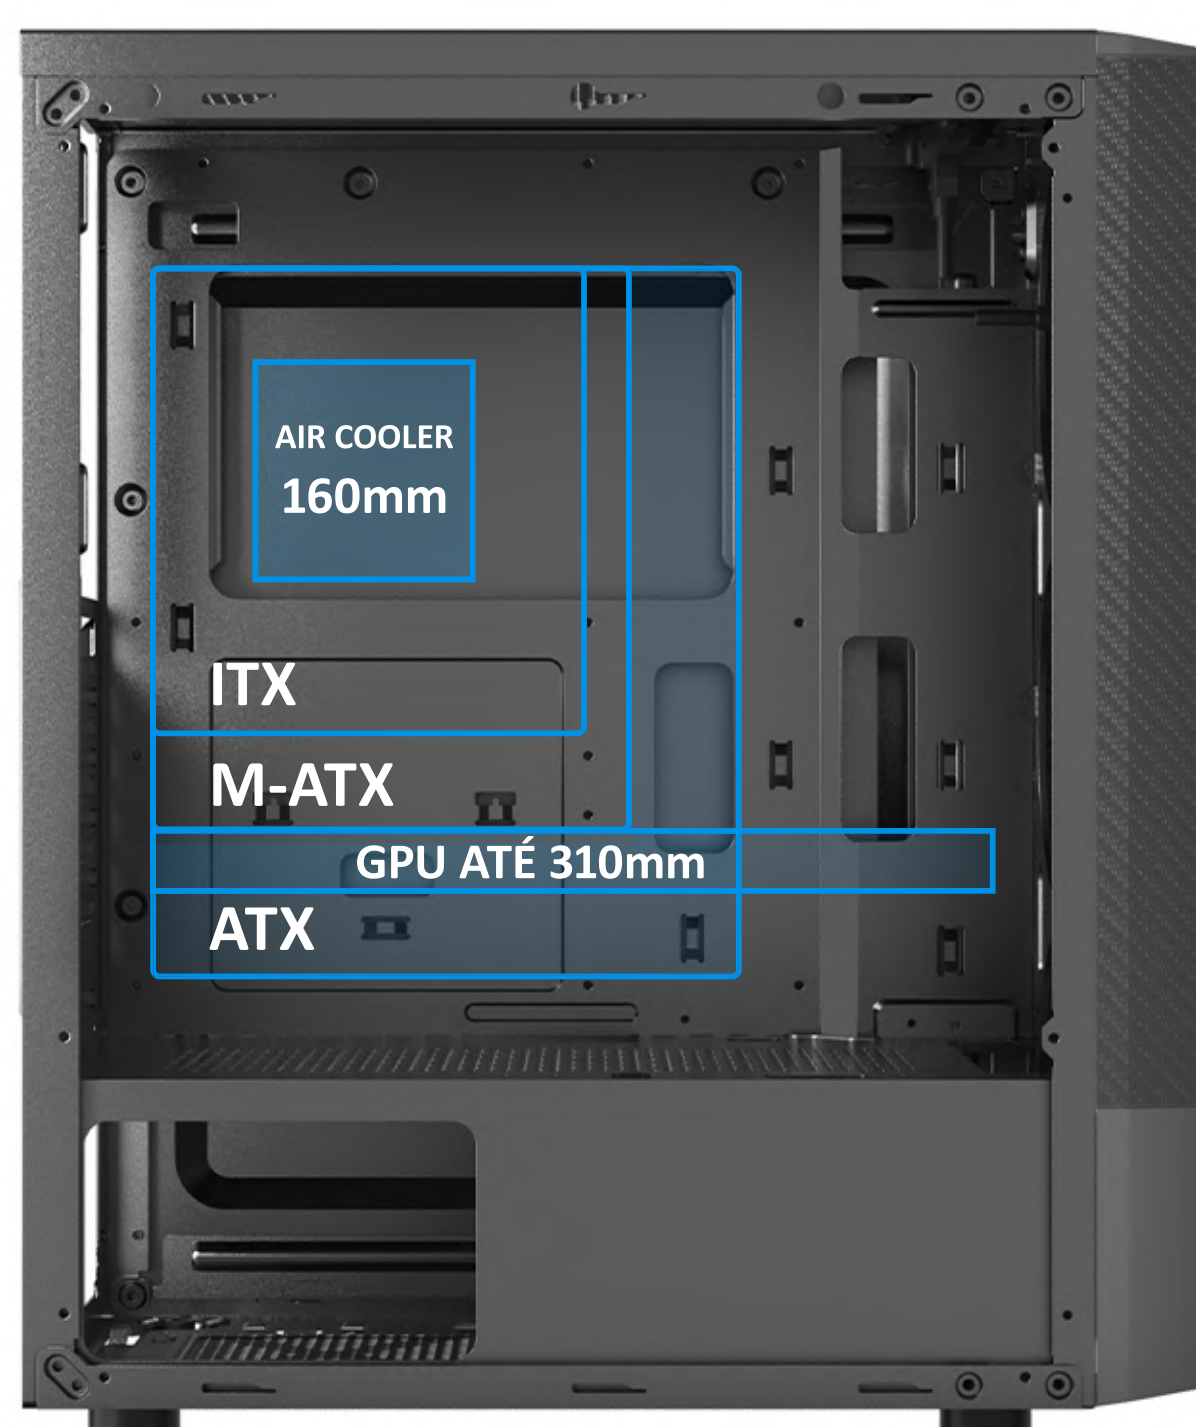

ESTRUTURA

FAN 120mm

Garantia Legal de 90 dias, de acordo com as condições oferecidas pela Bluecase e pelo Revendedor. Consulte mais informações em nossa Política de Garantia.